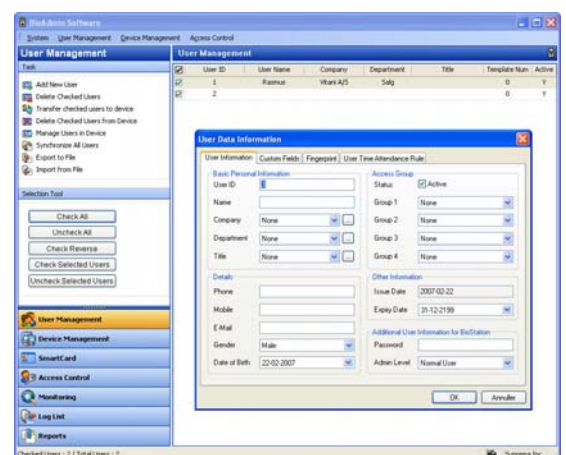

Dansksproget brugervenlig windows software